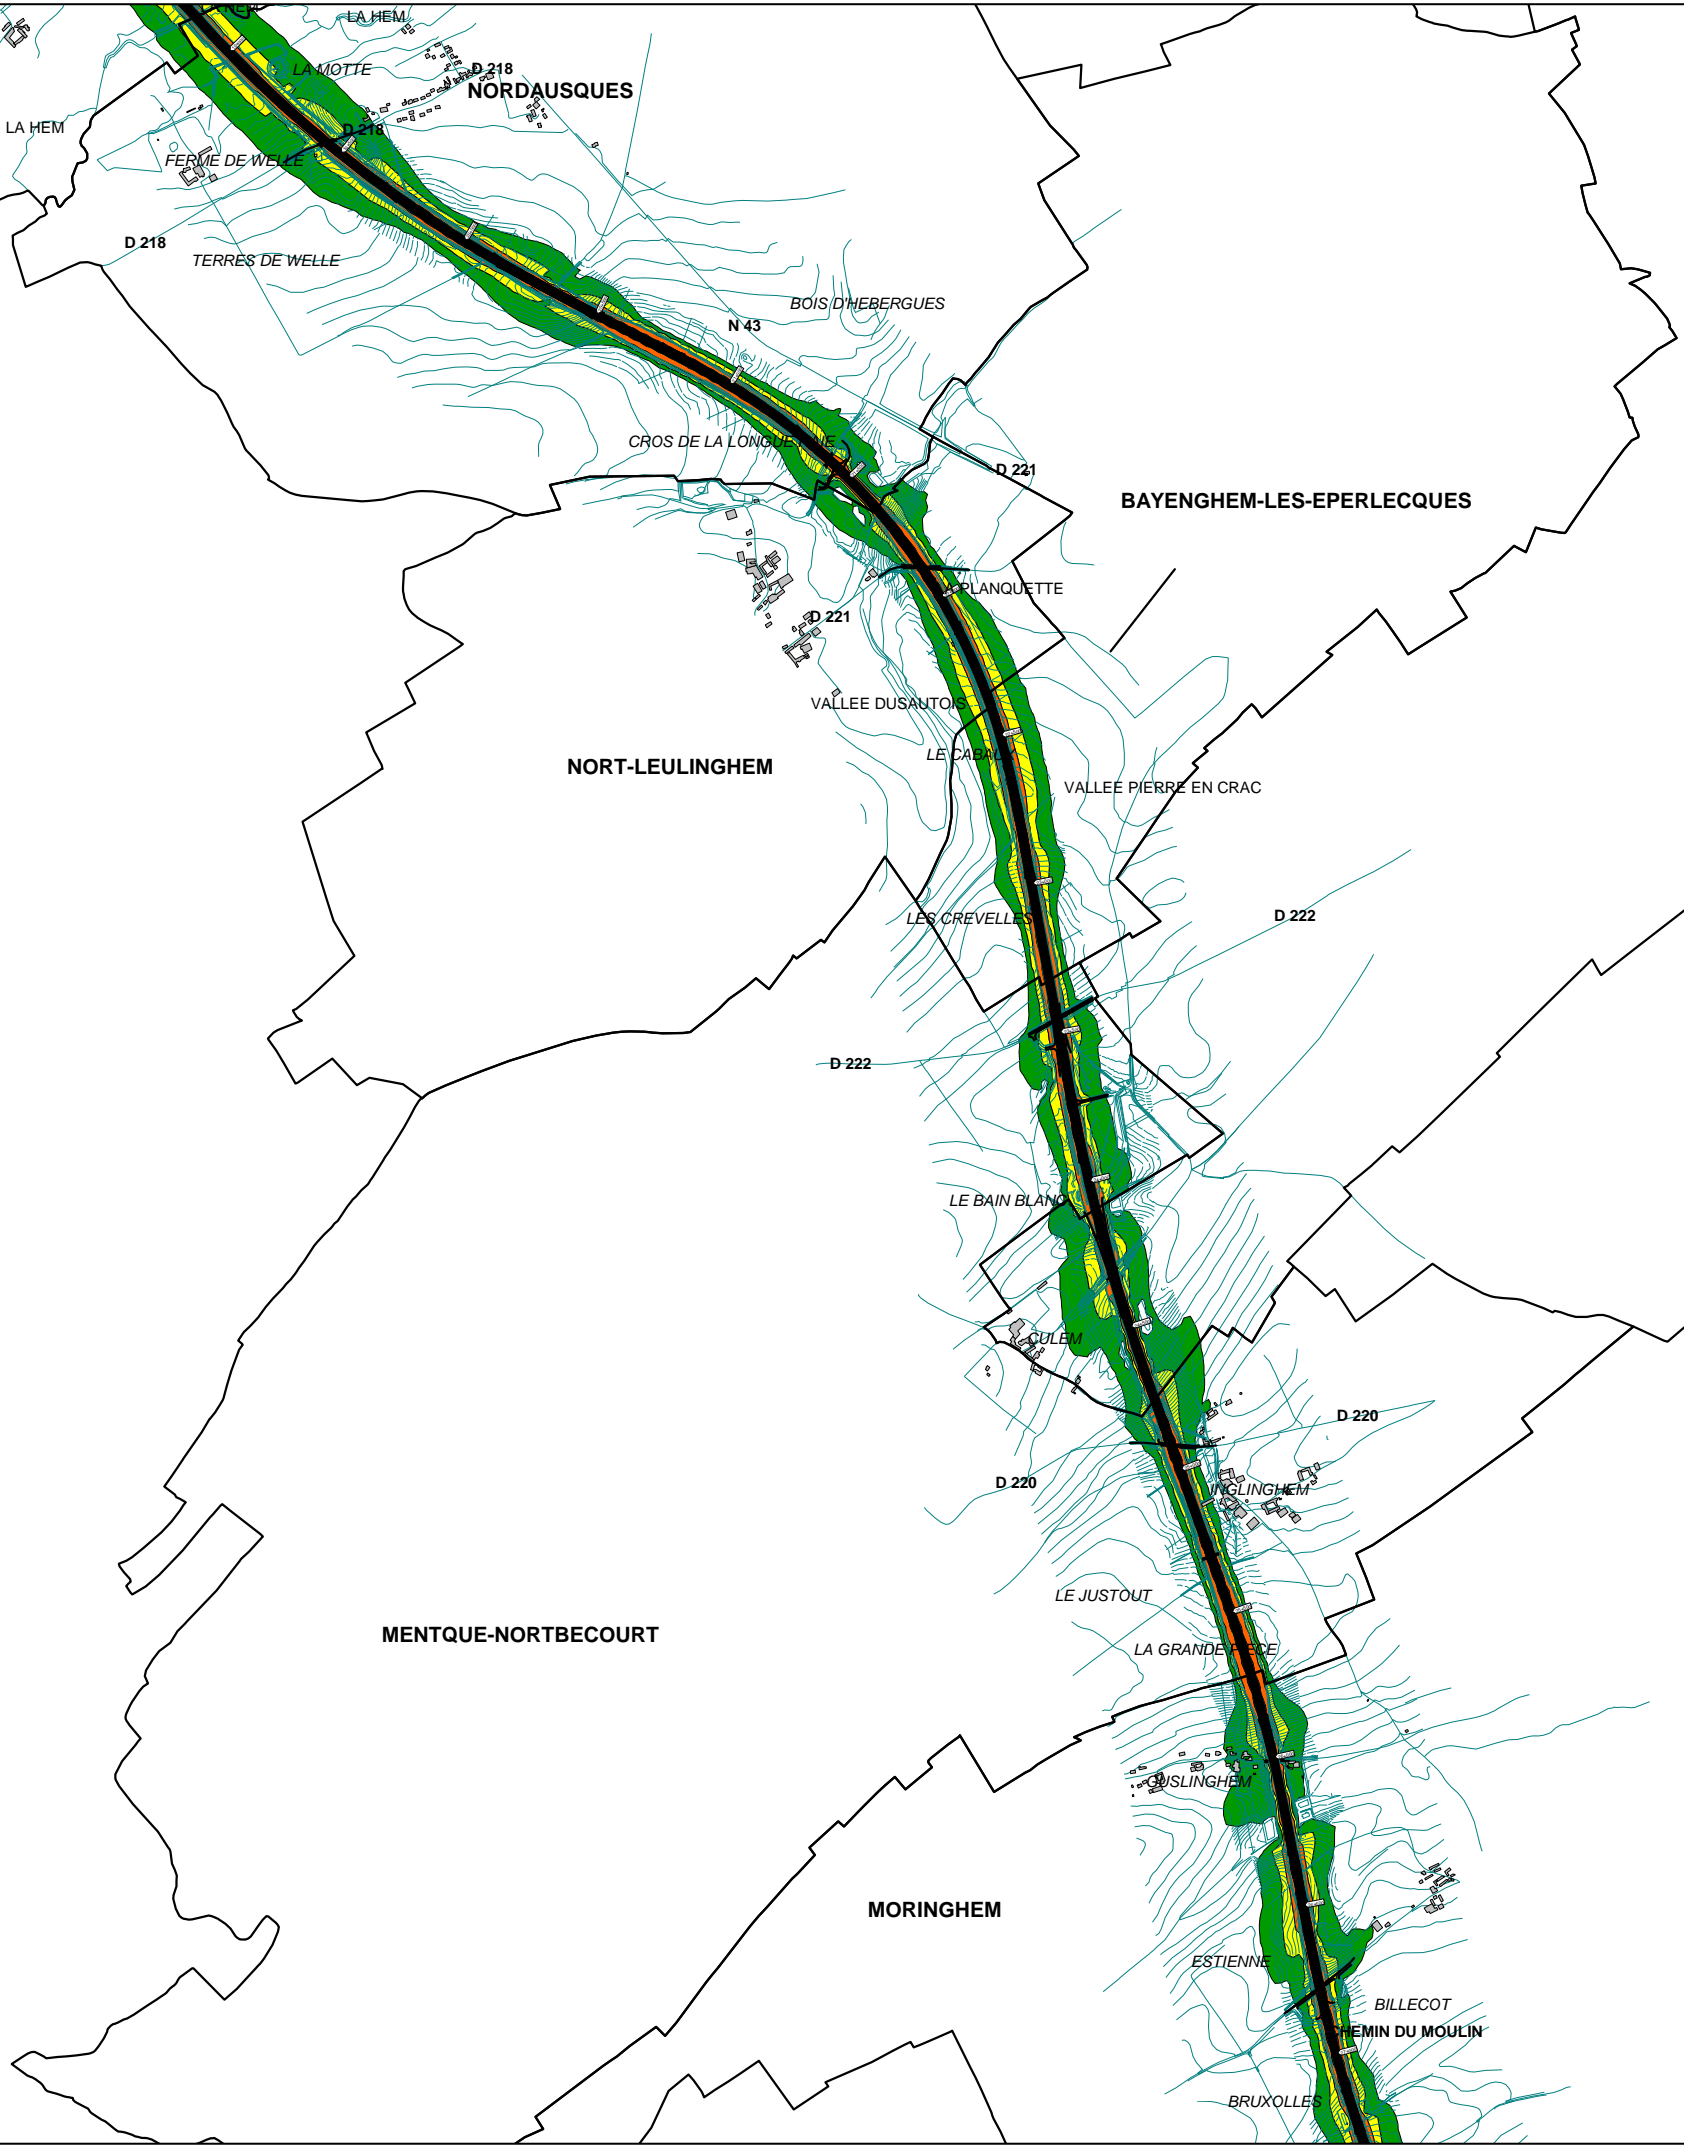

Echelle : 1/25000^{ème}

A26

MENTQUE-NORTBECOURT

MORINGHEM

BAYENGHEM-LES-EPERLECQUES

NORT-LEULINGHEM

NORDAUSQUES

BRUXOLLES